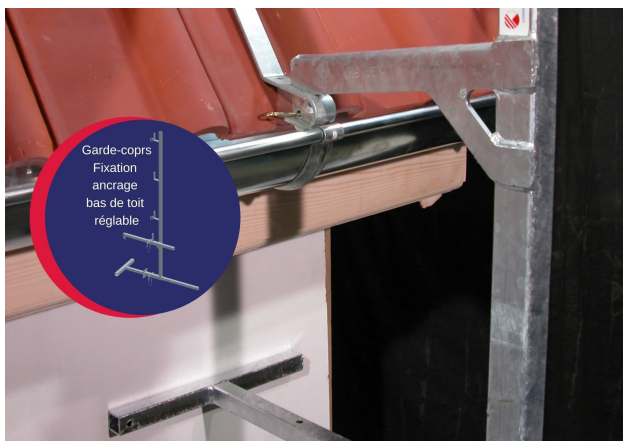

Fiche technique

Réf. 010164

Pack garde-corps 12ml avec fixation bas de toit réglable

Les gardes-corps se fixent en rive ou en bas de toit et reçoivent les accessoires de sécurité (lisses, plinthes, filets) pour constituer une protection complète.

LES + PRODUIT

Coût d'investissement faible
 Temps de pose faible
 Formalité administrative faible
 Encombrement faible
 Best Seller
 Evolutif avec pièces complémentaires

CARACTERISTIQUES

Longueur produit (mm)	1040
Largeur produit (mm)	12400
Hauteur produit (mm)	2000
Poids produit (kg)	0

Descriptif technique

Protection collective périphérique temporaire bas de toit espacé de 3m maxi
 Chantier neuf et rénovation avec une pente de 60° maximum
 Réglage du débord
 Doigt d'accrochage
 Point d'ancrage : ancrage bas de toit ref 030152
 Positionnement sur chevron